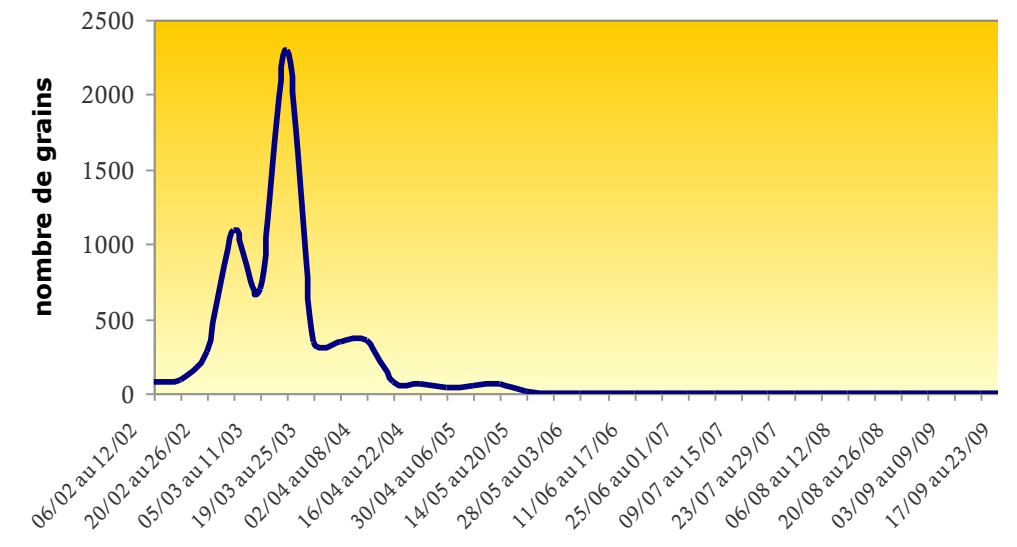

Graminées

Peuplier

Bouleau

Ambroisie

Chêne

Frêne

Noisetier

**HISTORIQUE
HEBDOMADAIRE 2008
DES PRINCIPAUX POLLENS
ALLERGISANTS
RENCONTRES SUR
BESANCON**