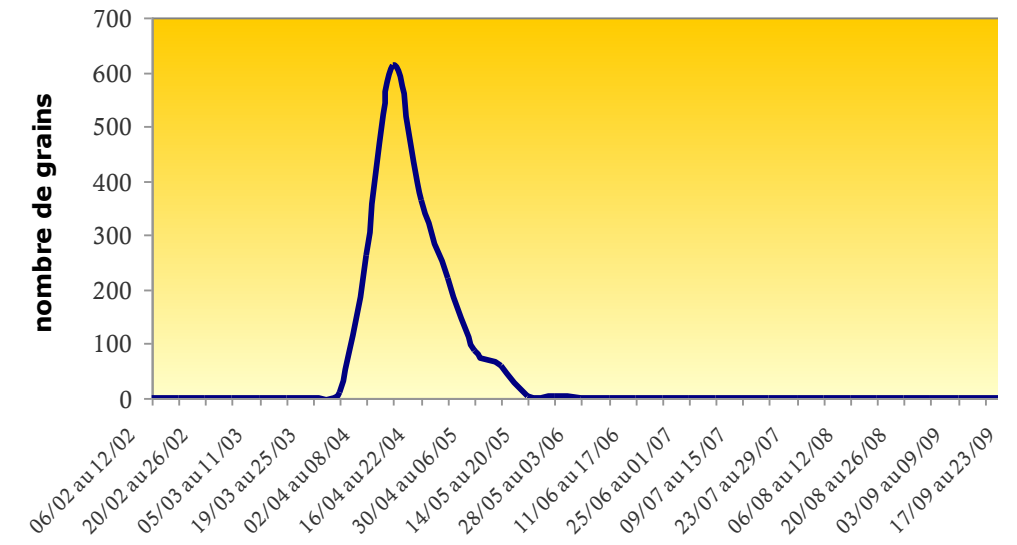

Graminées

Peuplier

Bouleau

Ambroisie

Chêne

Frêne

Noisetier

**HISTORIQUE
HEBDOMADAIRE 2008
DES PRINCIPAUX POLLENS
ALLERGISANTS
RENCONTRES SUR
BESANCON**