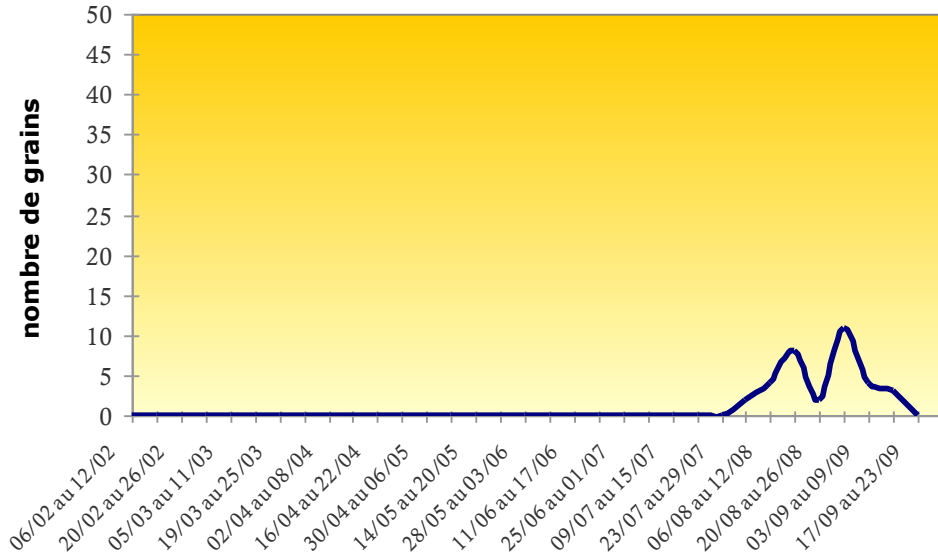

Graminées

Peuplier

Bouleau

Ambroisie

Chêne

Frêne

Noisetier

**HISTORIQUE
HEBDOMADAIRE 2008
DES PRINCIPAUX POLLENS
ALLERGISANTS
RENCONTRES SUR
BESANCON**