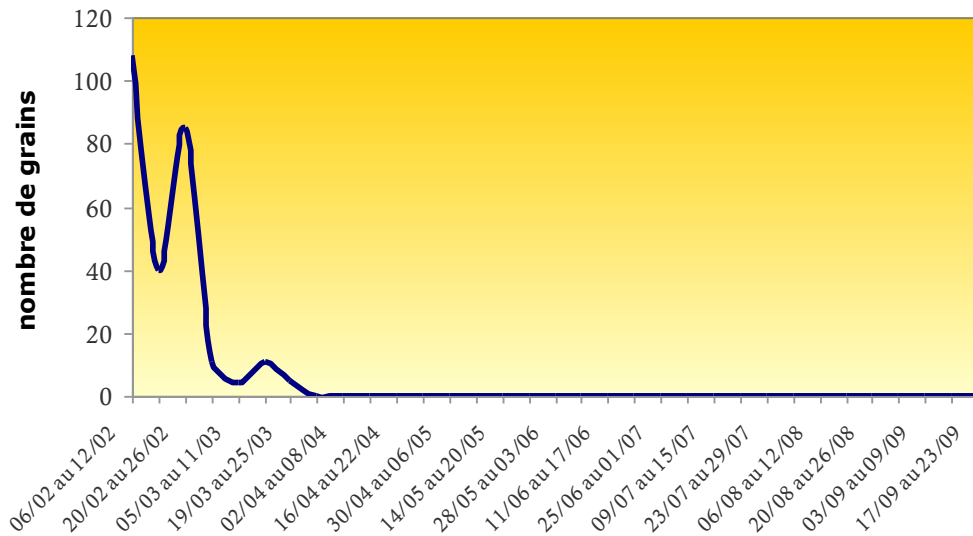

Graminées

Peuplier

Bouleau

Ambroisie

Chêne

Frêne

Noisetier

**HISTORIQUE
HEBDOMADAIRE 2008
DES PRINCIPAUX POLLENS
ALLERGISANTS
RENCONTRES SUR
BESANCON**