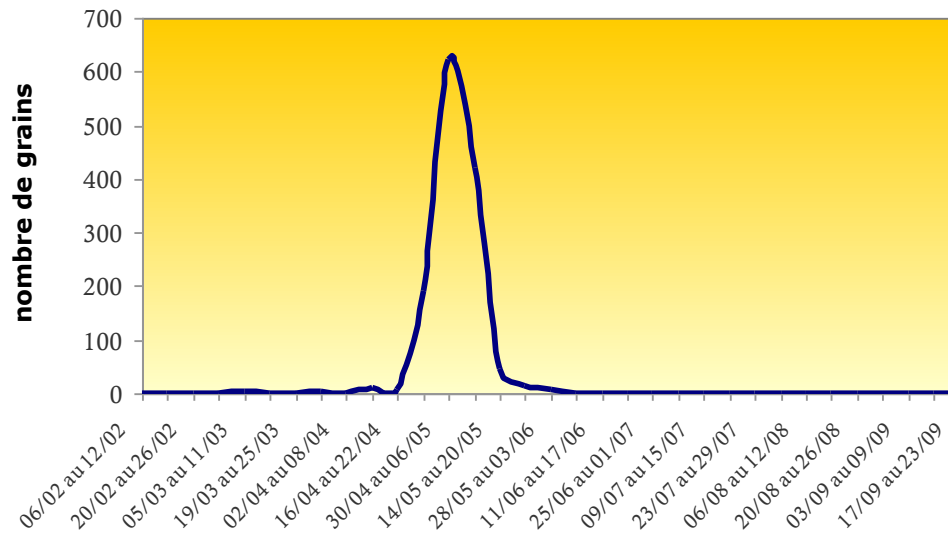

Graminées

Peuplier

Bouleau

Ambroisie

Chêne

Frêne

Noisetier

**HISTORIQUE
HEBDOMADAIRE 2008
DES PRINCIPAUX POLLENS
ALLERGISANTS
RENCONTRES SUR
BESANCON**