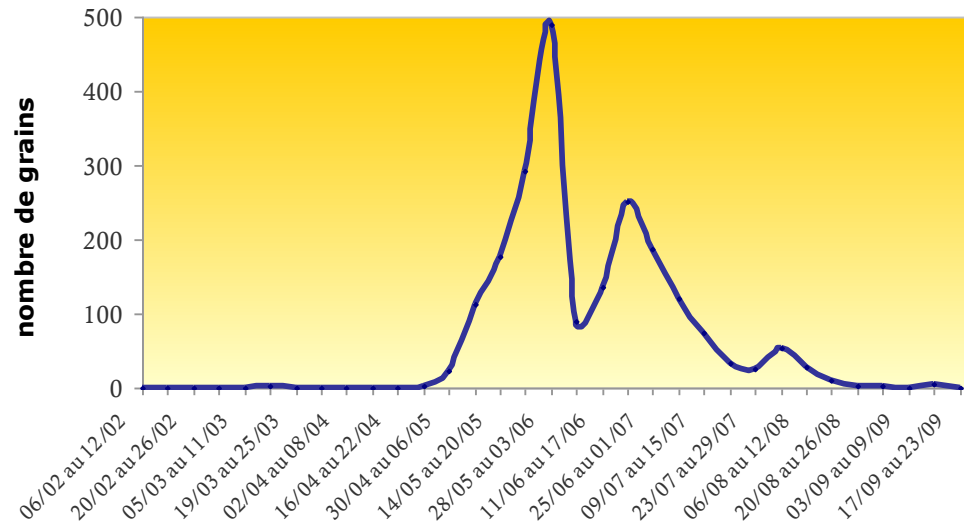

Graminées

Peuplier

Bouleau

Ambroisie

Chêne

Frêne

Noisetier

**HISTORIQUE
HEBDOMADAIRE 2008
DES PRINCIPAUX POLLENS
ALLERGISANTS
RENCONTRES SUR
BESANCON**