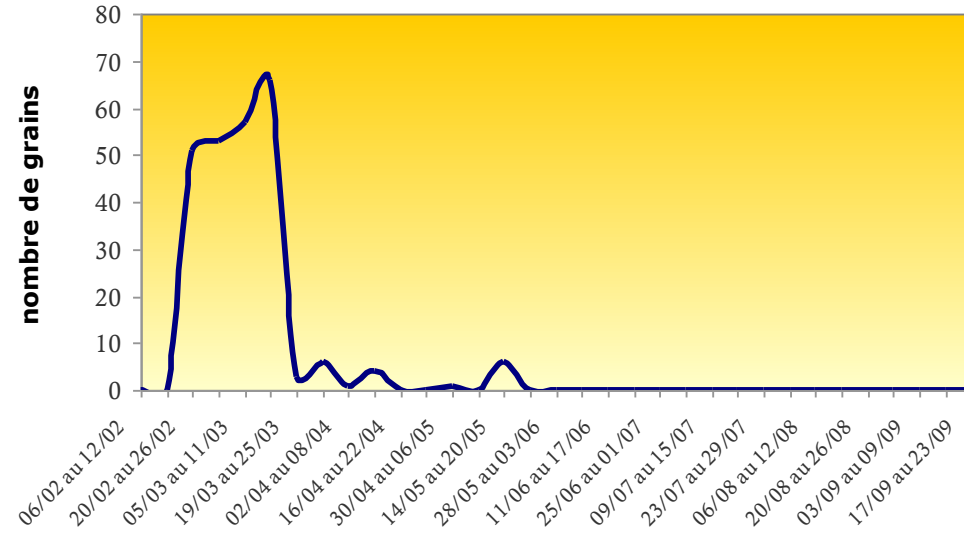

Graminées

Peuplier

Bouleau

Ambroisie

Chêne

Frêne

Noisetier

**HISTORIQUE
HEBDOMADAIRE 2008
DES PRINCIPAUX POLLENS
ALLERGISANTS
RENCONTRES SUR
BESANCON**