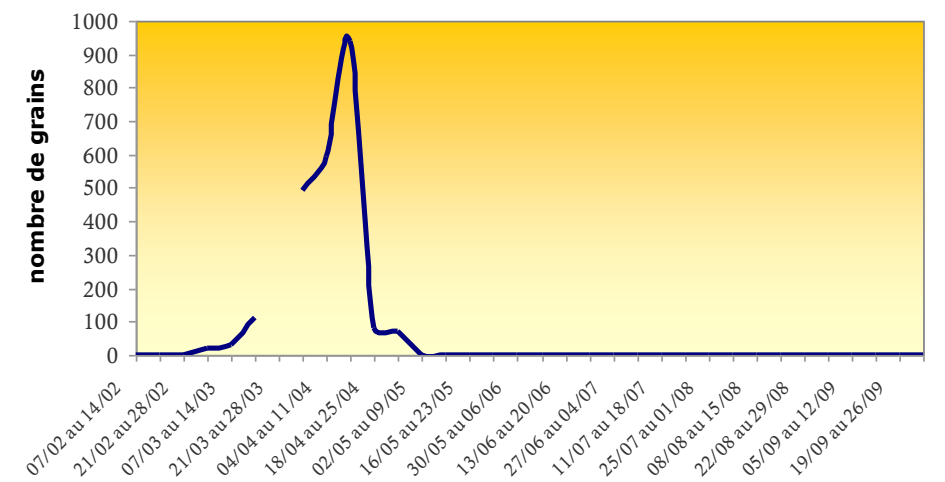

Graminées

Peuplier

Bouleau

Ambroisie

Chêne

Frêne

Noisetier

**HISTORIQUE
HEBDOMADAIRE 2007
DES PRINCIPAUX POLLENS
ALLERGISANTS
RENCONTRES SUR
BESANCON**