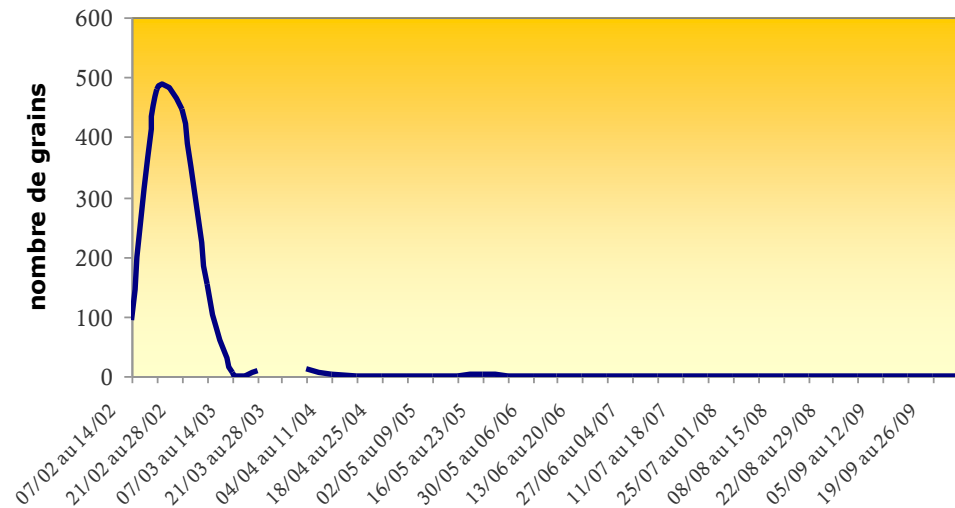

Graminées

Peuplier

Bouleau

Ambroisie

Chêne

Frêne

Noisetier

**HISTORIQUE
HEBDOMADAIRE 2007
DES PRINCIPAUX POLLENS
ALLERGISANTS
RENCONTRES SUR
BESANCON**