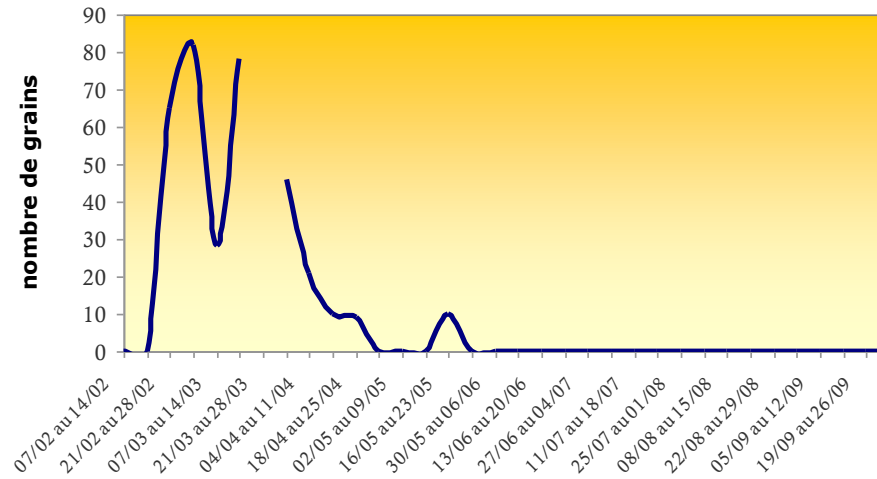

Graminées

Peuplier

Bouleau

Ambroisie

Chêne

Frêne

Noisetier

**HISTORIQUE
HEBDOMADAIRE 2007
DES PRINCIPAUX POLLENS
ALLERGISANTS
RENCONTRES SUR
BESANCON**