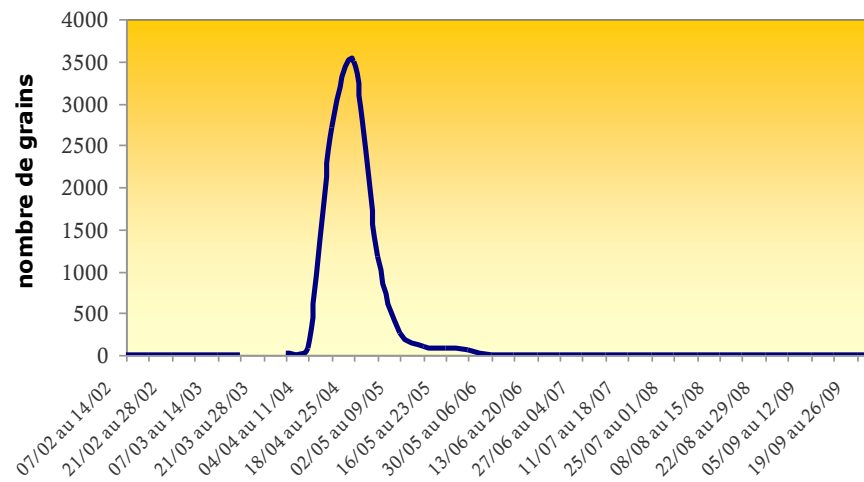

Graminées

Peuplier

Bouleau

Ambroisie

Chêne

Frêne

Noisetier

**HISTORIQUE
HEBDOMADAIRE 2007
DES PRINCIPAUX POLLENS
ALLERGISANTS
RENCONTRES SUR
BESANCON**