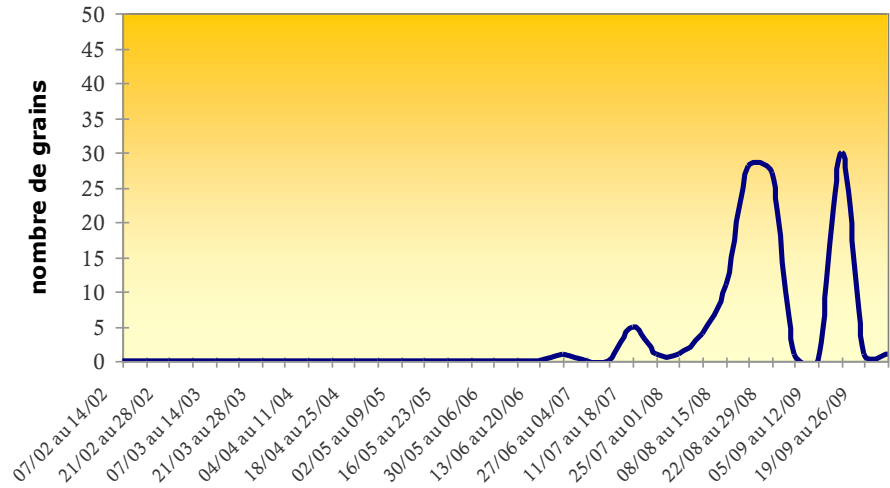

Graminées

Peuplier

Bouleau

Ambroisie

Chêne

Frêne

Noisetier

**HISTORIQUE
HEBDOMADAIRE 2007
DES PRINCIPAUX POLLENS
ALLERGISANTS
RENCONTRES SUR
BESANCON**