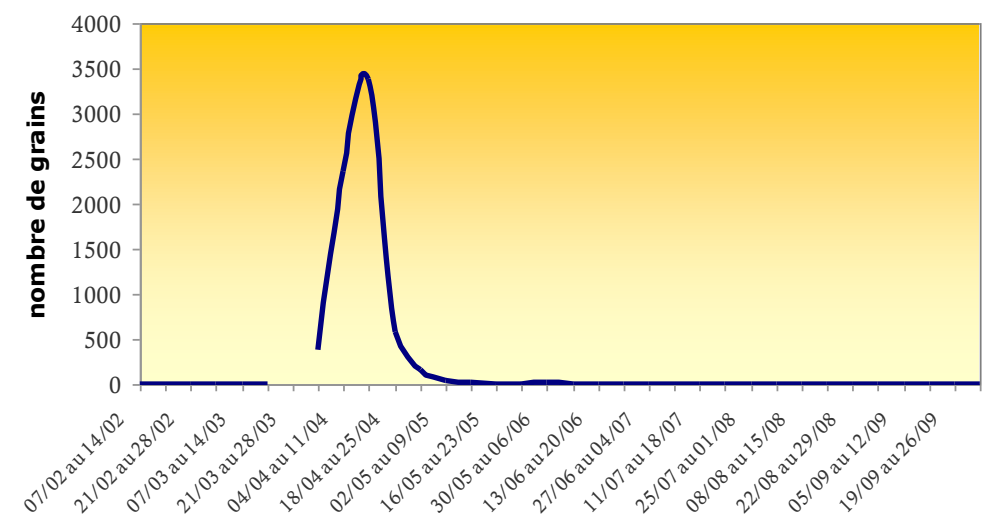

Graminées

Peuplier

Bouleau

Ambroisie

Chêne

Frêne

Noisetier

**HISTORIQUE
HEBDOMADAIRE 2007
DES PRINCIPAUX POLLENS
ALLERGISANTS
RENCONTRES SUR
BESANCON**