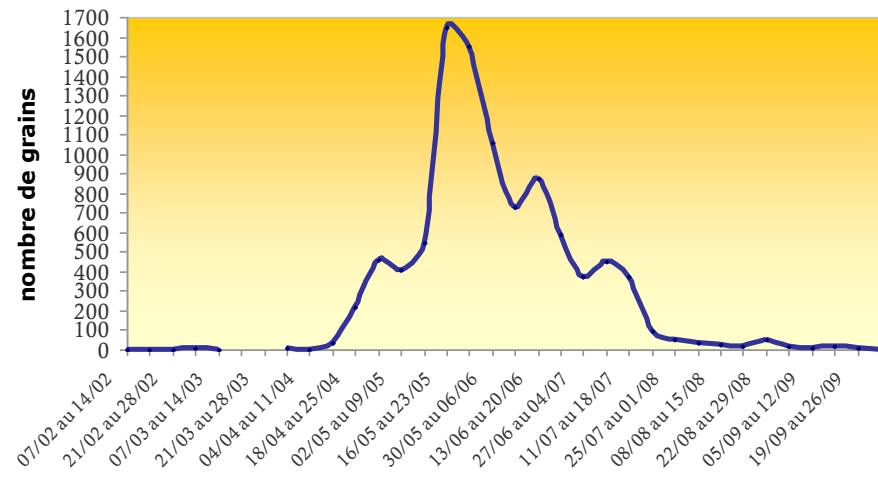

Graminées

Peuplier

Bouleau

Ambroisie

Chêne

Frêne

Noisetier

**HISTORIQUE
HEBDOMADAIRE 2007
DES PRINCIPAUX POLLENS
ALLERGISANTS
RENCONTRES SUR
BESANCON**